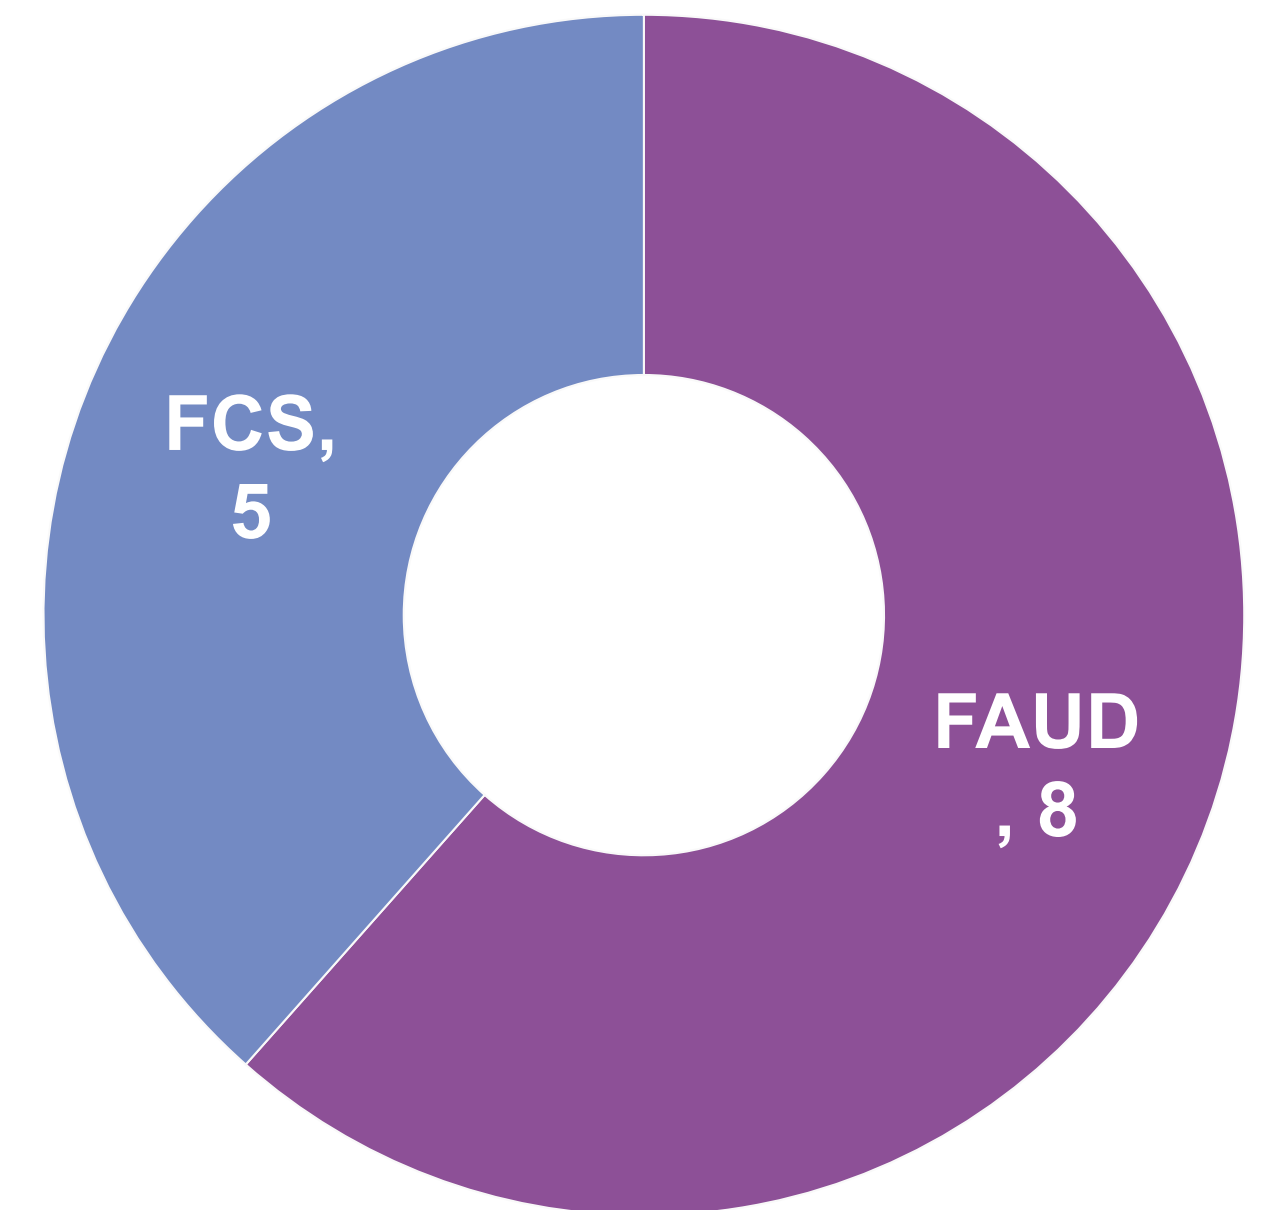

CATEGORIZACIONES GENERALES 2022

SEDE MENDOZA
Total: 40

SEDE SAN RAFAEL
Total: 14

SEDE RIO CUARTO
Total: 13

TOTAL CATEGORIZADOS: 67

RECATEGORIZACIONES GENERALES 2022

SEDE MENDOZA
Total: 85

SEDE SAN RAFAEL
Total: 9

SEDE RIO CUARTO
Total: 26

TOTAL RECATEGORIZADOS: 120