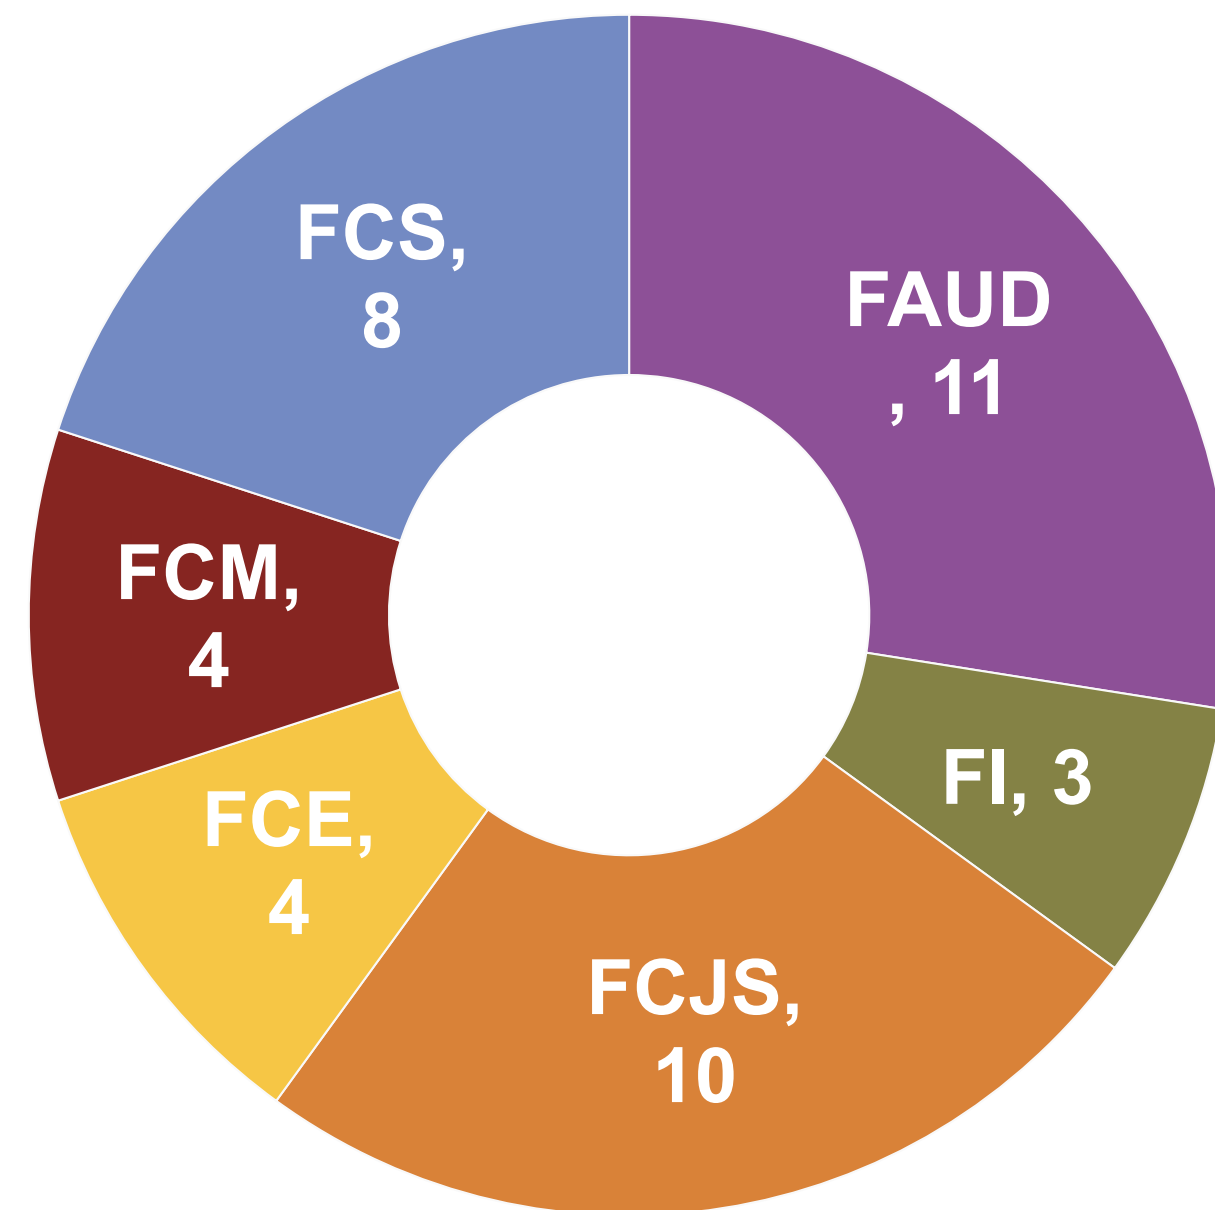

CATEGORIZACIONES GENERALES 2022

SEDE MENDOZA
Total: 40

SEDE SAN RAFAEL
Total: 14

SEDE RIO CUARTO
Total: 13

TOTAL CATEGORIZADOS: 67

RECATEGORIZACIONES GENERALES 2022

SEDE MENDOZA
Total: 85

SEDE SAN RAFAEL
Total: 9

SEDE RIO CUARTO
Total: 26

TOTAL RECATEGORIZADOS: 120