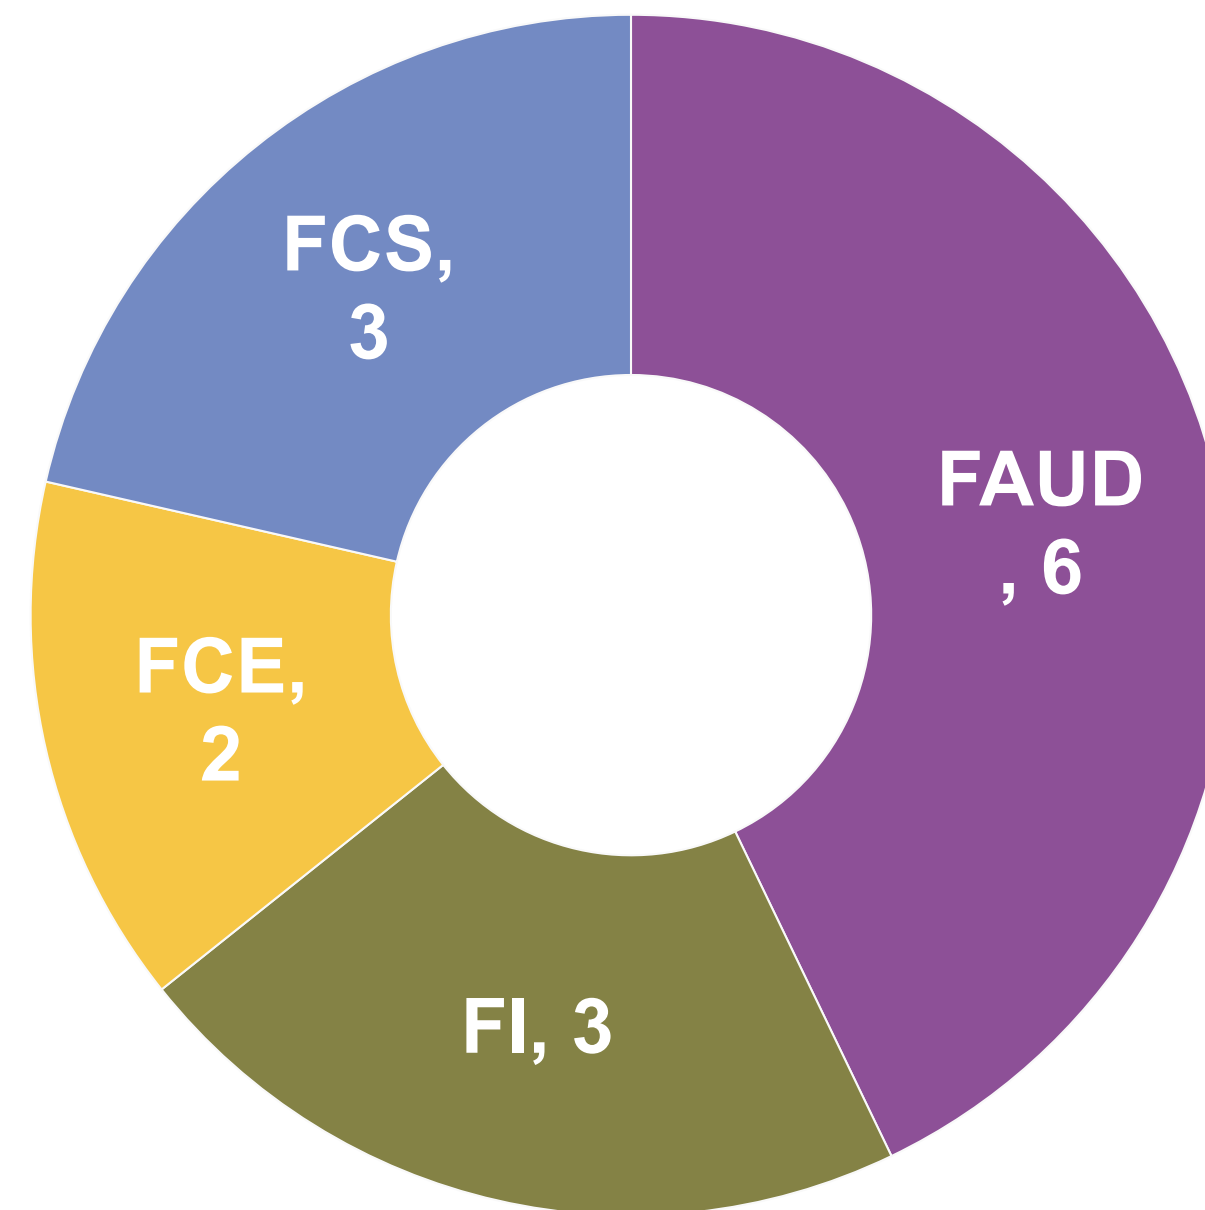

CATEGORIZACIONES GENERALES 2022

SEDE MENDOZA
Total: 40

SEDE SAN RAFAEL
Total: 14

SEDE RIO CUARTO
Total: 13

TOTAL CATEGORIZADOS: 67

RECATEGORIZACIONES GENERALES 2022

SEDE MENDOZA
Total: 85

SEDE SAN RAFAEL
Total: 9

SEDE RIO CUARTO
Total: 26

TOTAL RECATEGORIZADOS: 120