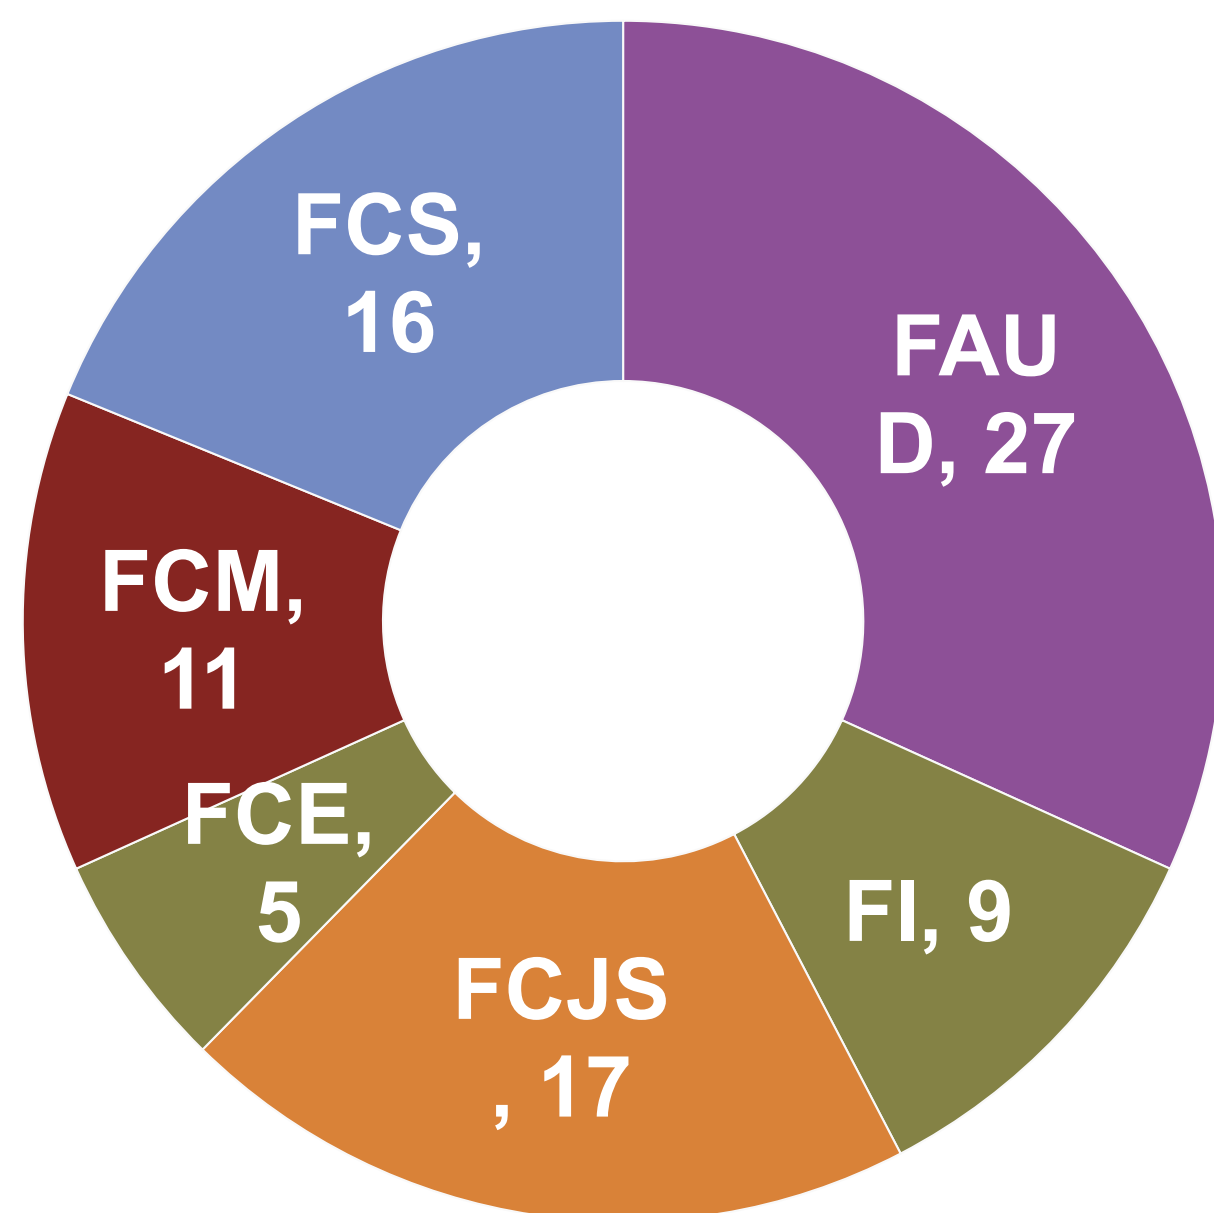

CATEGORIZACIONES GENERALES 2022

SEDE MENDOZA
Total: 40

SEDE SAN RAFAEL
Total: 14

SEDE RIO CUARTO
Total: 13

TOTAL CATEGORIZADOS: 67

RECATEGORIZACIONES GENERALES 2022

SEDE MENDOZA
Total: 85

SEDE SAN RAFAEL
Total: 9

SEDE RIO CUARTO
Total: 26

TOTAL RECATEGORIZADOS: 120